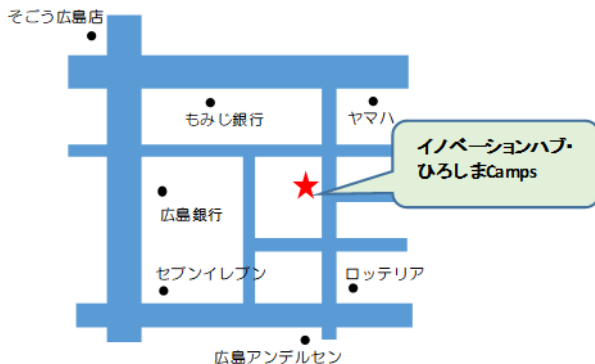

(別紙)

パワハラとカスハラに対する会社の対応 受講申込書

宛先 広島県労働協会事務局（広島県商工労働局雇用労働政策課労働環境整備推進グループ）
F A X. 082-222-5521 TEL. 082-513-3411
メール syokoyou@pref.hiroshima.lg.jp

※ メールで申し込まれる場合は、表題を「労働協会セミナー申込」として、申込書と同じ内容を記入していただくか、PDF ファイル等を添付してお送りください。

※ オンラインでのご参加の方はメールアドレスを必ず記入してください。

【連絡先等】

企業、労働組合等の名称				
所在地				
担当者	役職		氏名	
連絡先	電話		F A X.	
	メールアドレス			

【受講希望者】 ※ご記入いただいた個人情報は、広島県及び広島県労働協会の事業案内に限ってのみ使用いたします。

日時	出席者		参加方法		
	役職	氏名	広島	福山	Web
令和5年2月7日(火) 13:30~15:30					

※参加方法に○を記載してください。

【新型コロナウイルス感染症防止に関するお願い】

- 当日は、マスク着用のうえ、ご参加をお願いします。
- 会場には消毒液の設置がございます。会場への出入りの際の手指の消毒にご利用ください。
- 当日受付時に、検温の実施をさせていただきますので、あらかじめご了承ください。
- 当日、ご体調のすぐれない方や発熱のある方につきましては、ご参加を見合わせる等、ご検討をお願いします。

【広島会場】（配信会場）

イノベーション・ハブ・ひろしま Camps
（広島市中区紙屋町1-4-3 エフケイビル1階）